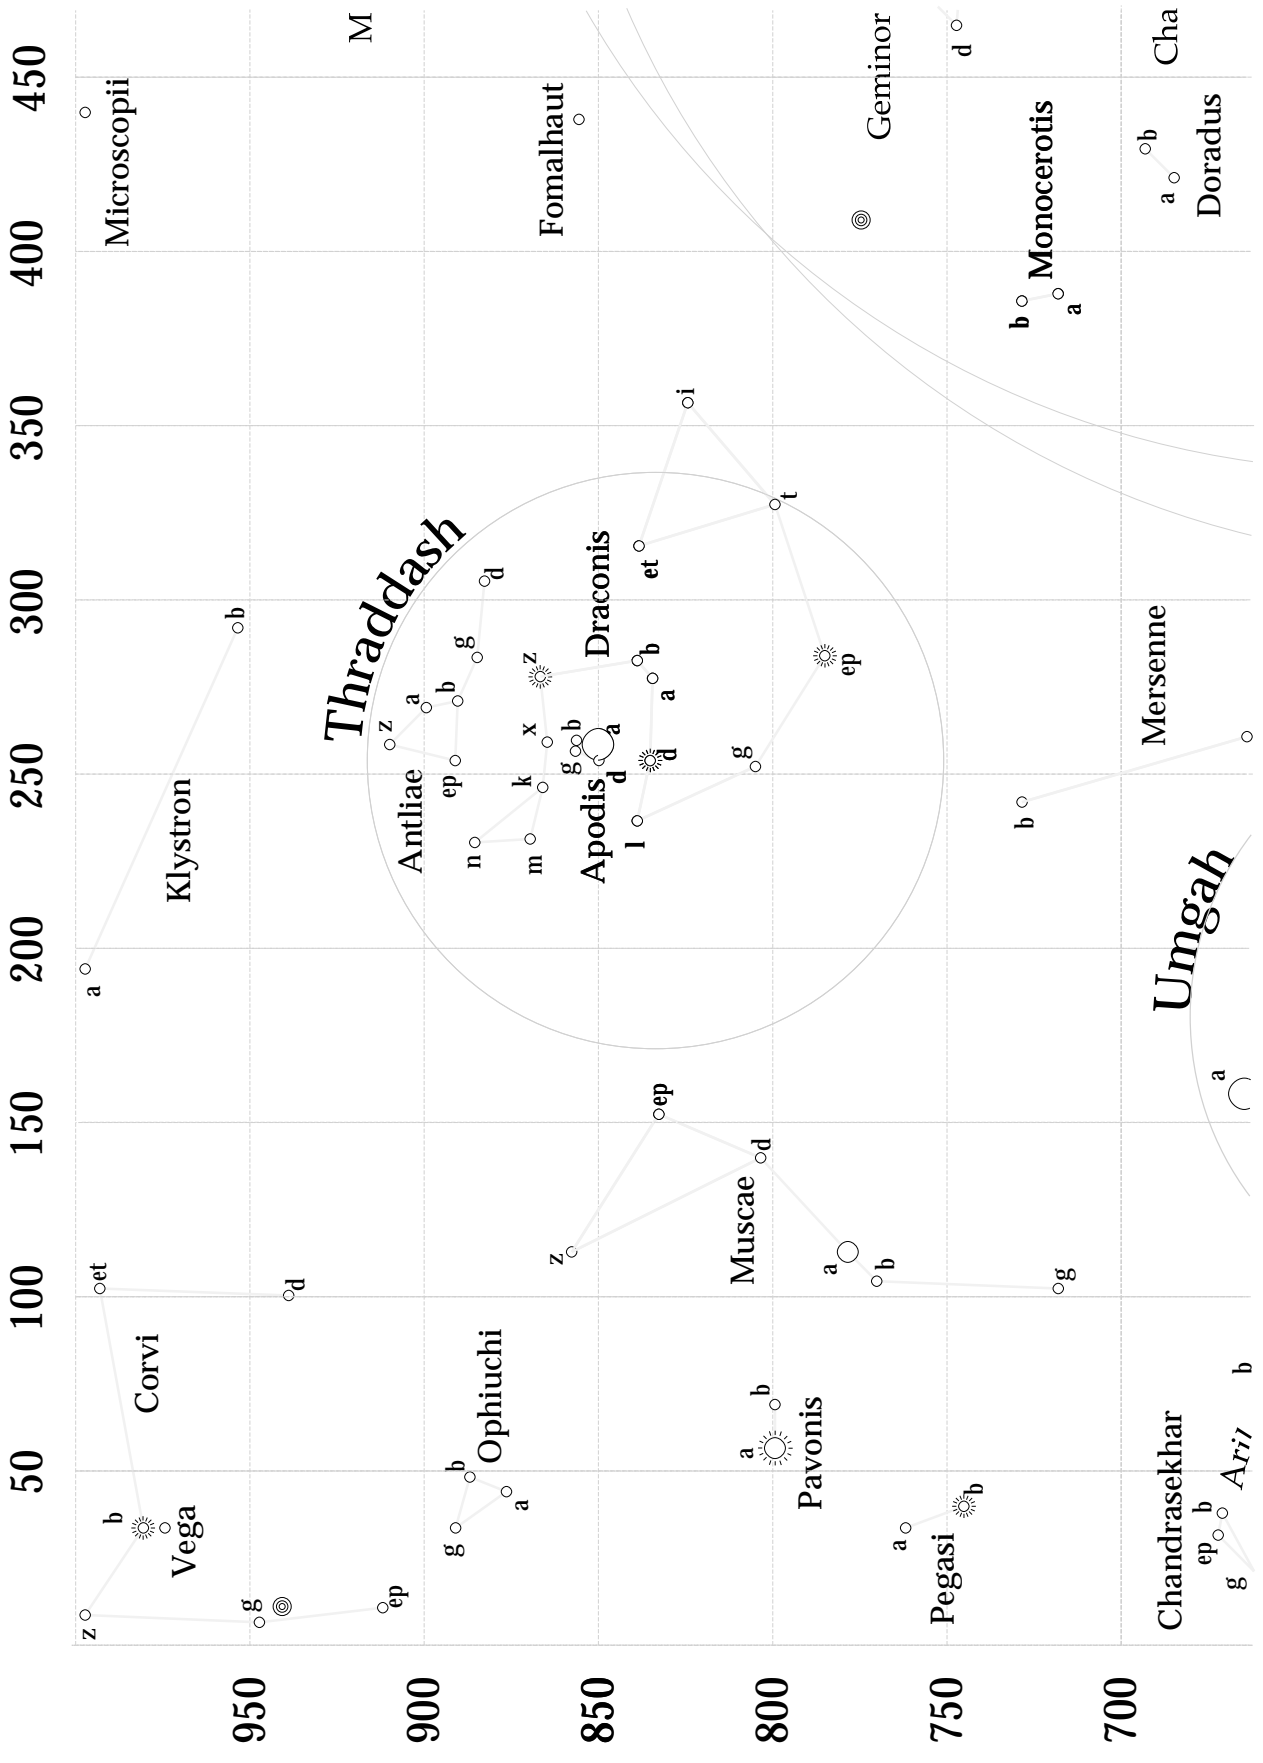

300 250 200 150 100 50 50 100 150 200 250 300 350 400 450

450 500 550 600 650 700 750 800 850 900 950

Star Name	620, 260	11570	220, 910	10, 560
Arane	270, 70	Krueger	20, 10	Sagittae
Caeli	630, 400	Lacaille	10, 80	Sagittarii
Camelopardalis	520, 490	Lacertae	820, 790	Saurus
Cancri	210, 140	Lalande	310, 270	Scorpii
Canopus	410, 20	Lentilis	470, 580	Sculptoris
Capella	250, 520	Leonis	920, 780	Scuti
Capricorni	330, 540	Leporis	760, 880	Serpentis
Carinae	360, 500	Librae	740, 920	Sextantis
Cassiopeiae	120, 110	Lipi	560, 870	Sirius
Centauri	360, 590	Luyten	400, 170	Sol
Cephei	440, 190	Lyncis	540, 980	Squidi
Cerenkov	270, 440	Lyrae	200, 110	Tauri
Ceti	460, 690	Maksutov	610, 520	Telescopii
Chamaeleonis	10, 690	Menkar	460, 920	Trianguli
Chandrasekhar	10, 620	Mensae	410, 300	Tucanae
Circini	80, 630	Mersenne	260, 690	Vega
Columbae	560, 240	Metis	560, 470	Vela
Copernicus	40, 990	Microscopii	410, 990	Velorum
Corvi	620, 570	Mira	390, 210	Virginis
Crateris	510, 640	Mizar	20, 130	Vitalis
Crucis	20, 480	Monocerotis	400, 720	Volantis
Cygnus	360, 630	Muscae	110, 810	Vulpeculae
Delphini	220, 20	Normae	180, 530	Wolf
Deneb				Zeeman

Map Key

- – Dwarf Star
- – Giant Star
- – Supergiant Star
- ⊙ – QuasiSpace Portal

- ☼ – Point of Interest
- – Constellation
- – Sphere of Influence

- a – Alpha
- b – Beta
- g – Gamma
- d – Delta
- ep – Epsilon
- z – Zeta
- et – Eta
- t – Theta
- i – Iota
- k – Kappa
- l – Lambda
- m – Mu
- n – Nu
- x – Xi

650

600

550

500

450

400

350

☀
Arcturus