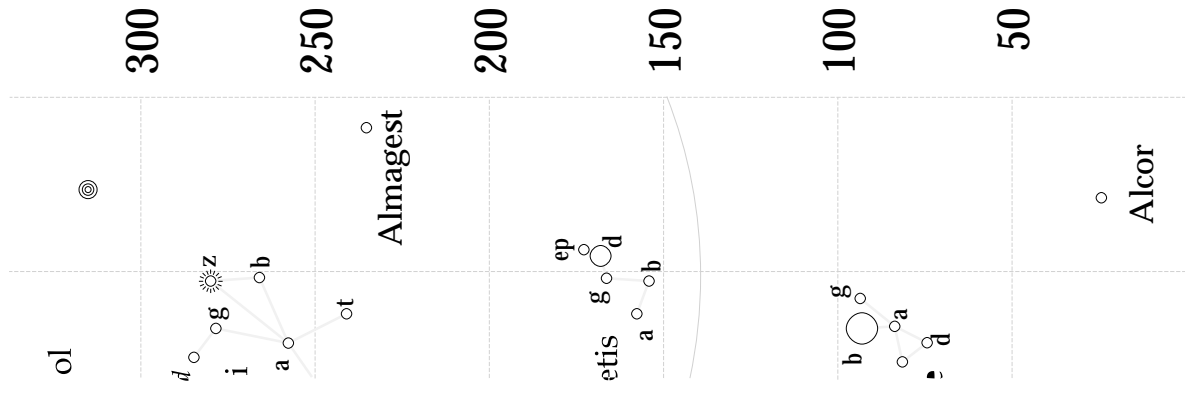

300 250 200 150 100 50 50 100 150 200 250 300 350 400 450

450 500 550 600 650 700 750 800 850 900 950

Star Name	620, 260	11570	220, 910	10, 560
Arane	270, 70	Krueger	20, 10	Sagittae
Caeli	630, 400	Lacaille	10, 80	Sagittarii
Camelopardalis	520, 490	Lacertae	820, 790	Saurus
Cancri	210, 140	Lalande	310, 270	Scorpii
Canopus	410, 20	Lentilis	470, 580	Sculptoris
Capella	250, 520	Leonis	920, 780	Scuti
Capricorni	330, 540	Leporis	760, 880	Serpentis
Carinae	360, 500	Librae	740, 920	Sextantis
Cassiopeiae	120, 110	Lipi	560, 870	Sirius
Centauri	360, 590	Luyten	400, 170	Sol
Cephei	440, 190	Lyncis	540, 980	Squidi
Cerenkov	270, 440	Lyrae	200, 110	Tauri
Ceti	460, 690	Maksutov	610, 520	Telescopii
Chamaeleonis	10, 690	Menkar	460, 920	Trianguli
Chandrasekhar	10, 620	Mensae	410, 300	Tucanae
Circini	80, 630	Mersenne	260, 690	Vega
Columbae	560, 240	Metis	560, 470	Vela
Copernicus	40, 990	Microscopii	410, 990	Velorum
Corvi	620, 570	Mira	390, 210	Virginis
Crateris	510, 640	Mizar	20, 130	Vitalis
Crucis	20, 480	Monocerotis	400, 720	Volantis
Cygnus	360, 630	Muscae	110, 810	Vulpeculae
Delphini	220, 20	Normae	180, 530	Wolf
Deneb				Zeeman

Map Key

- – Dwarf Star
- – Giant Star
- – Supergiant Star
- ⊙ – QuasiSpace Portal

- ☼ – Point of Interest
- – Constellation
- – Sphere of Influence

- a – Alpha
- b – Beta
- g – Gamma
- d – Delta
- ep – Epsilon
- z – Zeta
- et – Eta
- t – Theta
- i – Iota
- k – Kappa
- l – Lambda
- m – Mu
- n – Nu
- x – Xi